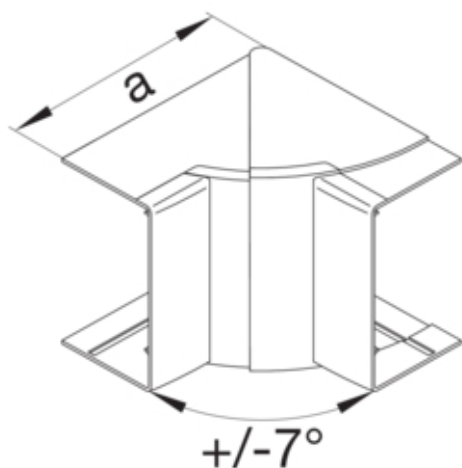

Inneneck einstellbar schnittkaschierend halogenfrei zu LF/LFH 60x90mm lichtgrau

LFF600947035

Architektur

Montageart Geclipst

Funktion

Schnittkaschierend ja
 Geeignet für Funktionserhalt nach DIN 4102-12 nein

Ausführung

Antibakterielle Behandlung nein
 Symmetrisch ja

Konnektivität

Kanalverbindung keine Kupplung

Deckel, Tür

Oberteil mit Dichtlippe nein

Werkstoff

Farbe lichtgrau
 RAL Farbe RAL 7035 - Lichtgrau
 Werkstoff PC - ABS
 Werkstoffgruppe Kunststoff
 Oberfläche unbehandelt

Abmessungen

Kanalhöhe 60 mm
 Kanalbreite 90 mm
 Maß a 135 mm

Montage

Bodenlochungen Ohne Bodenlochung

Einstellungen

Winkelbereich	83 / 97 °
---------------	-----------

Zubehör

Formteilausführung	Haubenformteil
--------------------	----------------