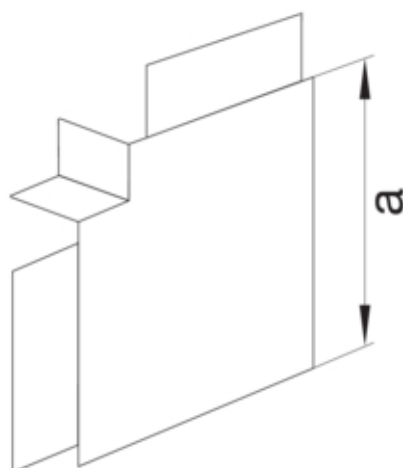

**Flachwinkel aus Kunststoff halogenfrei zu Kanalsystem
LF/LFH/FB 60x150 cremeweiß**

M55259001

Architektur

Montageart	Durch Oberteil
------------	----------------

Funktion

Schnittkaschierend	nein
Geeignet für Funktionserhalt nach DIN 4102-12	nein

Farbe	cremeweiß
RAL Farbe	RAL 9001 - Cremeweiß
Werkstoff	PC - ABS
Oberfläche	unbehandelt

Abmessungen

Kanalhöhe	61 mm
Kanalbreite	150 mm
Maß a	180 mm

Montage

Bodenlochungen	Ohne Bodenlochung
----------------	-------------------