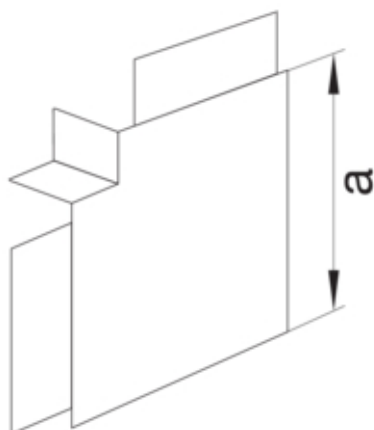

Flachwinkel aus PVC zu Leitungsführungskanal LF/FB
60x110mm cremeweiß

M55059001

Architektur

Montageart	Durch Oberteil
------------	----------------

Funktion

Schnittkaschierend	nein
Geeignet für Funktionserhalt nach DIN 4102-12	nein

Ausführung

Symmetrisch	ja
-------------	----

Kompatibilität

Produktkompatibilität	LF, LFF
-----------------------	---------

Deckel, Tür

Oberteil mit Dichtlippe	-
-------------------------	---

Werkstoff

Farbe	cremeweiß
RAL Farbe	RAL 9001 - Cremeweiß
Werkstoff	PVC
Oberfläche	unbehandelt

Abmessungen

Kanalhöhe	61 mm
Kanalbreite	110 mm
Maß a	140 mm

Montage

Bodenlochungen	Ohne Bodenlochung
----------------	-------------------

Einstellungen

Winkelbereich	90 °
---------------	------

Zubehör

Formteilausführung	Haubenformteil
--------------------	----------------