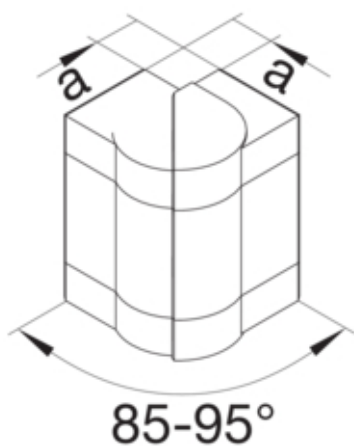

Außeneck einstellbar zu BRS 68x100mm Oberteil 80mm  
halogenfrei in lichtgrau

BRS651003H7035

#### Abmessungen

Kanalhöhe	68 mm
Kanalbreite	100 mm
Maß a	37 mm