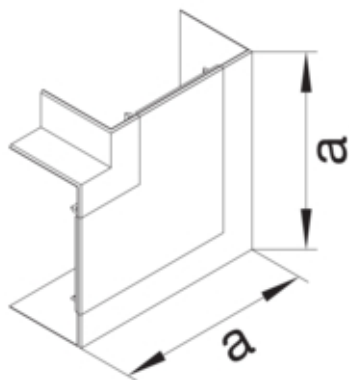

Flachwinkel schnittkaschierend zu BRS 68x170mm OT
80mm halogenfrei reinweiß

BRS651705H9010

Architektur

Montageart	Geclipst
------------	----------

Funktion

Schnittkaschierend	ja
--------------------	----

Ausführung

Symmetrisch	ja
-------------	----

Konnektivität

Kanalverbindung	keine Kupplung
-----------------	----------------

Deckel, Tür

Oberteil mit Dichtlippe	nein
-------------------------	------

Werkstoff

Farbe	reinweiß
RAL Farbe	RAL 9010 - Reinweiß
Werkstoff	PC - ABS
Werkstoffgruppe	Kunststoff
Oberfläche	unbehandelt

Abmessungen

Kanalhöhe	68 mm
Kanalbreite	170 mm
Maß a	205 mm

Montage

Bodenlochungen	Ohne Bodenlochung
----------------	-------------------

Einstellungen

Winkelbereich	90 °
---------------	------

Zubehör

Formteilausführung	Haubenformteil
--------------------	----------------