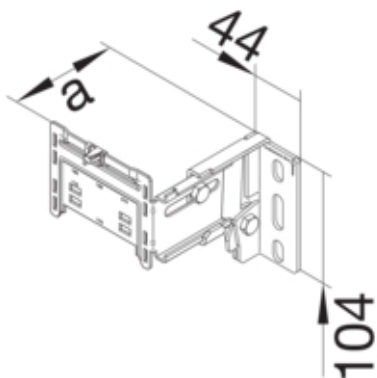

Konsole zur Verwendung mit Adapterplatte für Wandabstand 78-125mm aus Stahl

G2261

#### Abmessungen

Länge	170 mm
WD-Abstand oder Auslegerlänge	78 / 125 mm