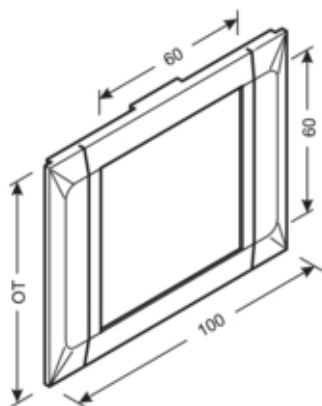

Blende zu Universal-Einbauset Datengeräte halogenfrei
BRH OT 100mm cremeweiß

M68359001

Architektur

Montageart	Gerastet
------------	----------

Funktion

Schnittkaschierend	ja
--------------------	----

Ausführung

Geräteart (Geräteblende für Geräteeinbaukanal)	Geräte mit Zentralscheibe
Ausführung	1 fach

Kompatibilität

Produktkompatibilität	BRA/BRH
-----------------------	---------

Deckel, Tür

Montageart der Oberteile	Innenliegend
OT-Breite	100 mm
Kanal Oberteil Form	Glatt

Werkstoff

Farbe	cremeweiß
RAL Farbe	RAL 9001 - Cremeweiß
Werkstoff	PC - ABS
Werkstoffgruppe	Kunststoff
Oberfläche	unbehandelt

Abmessungen

Kanalhöhe	70 mm
Länge	100 mm
Kanalbreite	130 mm
Breite der Öffnung	60 mm
Höhe der Öffnung	60 mm