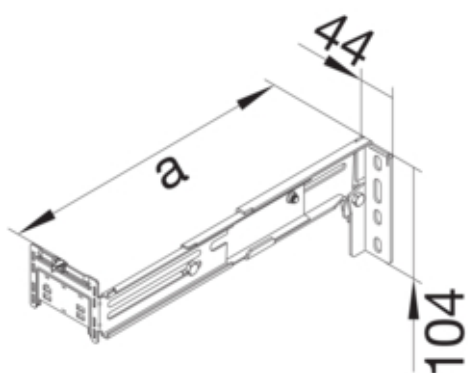

Konsole zur Verwendung mit Adapterplatte für Wandabstand 195-460mm aus Stahl

G2263

Kompatibilität

Produktkompatibilität BRN,BRAN,BRHN

Werkstoff

Farbe farblos
Werkstoff Stahl
Werkstoffgruppe Stahl
Oberfläche verzinkt

Abmessungen

Länge 170 mm
WD-Abstand oder Auslegerlänge 195 / 460 mm

Montage

Kanalmontage einhängen

Normen

Europäische Direktive RoHs freiwillige übereinstimmung

Sicherheit

Halogenfrei ja