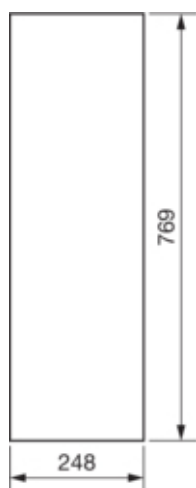

Tür, univers, links, geschlossen, RAL 9010, für Schrank IP44/54 800x800mm

FZ011N

Architektur

Vorgesehene Türposition	Links
-------------------------	-------

Ausführung

Ausführung als Tür für Trennschalterverriegelung	nein
--	------

Deckel, Tür

Türschliessungstyp	ohne Verschluss
Türtyp für Schaltschrank	Teiltür
Anzahl der Türen	1
Transparenter Deckel/Tür	nein

Werkstoff

Farbe	reinweiß RAL 9010
Farbe	weiß
RAL Farbe	RAL 9010 - Reinweiß
Werkstoff	Stahlblech
Oberfläche	pulverbeschichtet

Abmessungen

Tiefe installiertes Produkt	12 mm
Höhe installiertes Produkt	769 mm
Breite installiertes Produkt	248 mm

Ausstattung

Anzahl Reihen	5
Anzahl Felder	1

Normen

Europäische Direktive WEEE	nicht betroffen
----------------------------	-----------------