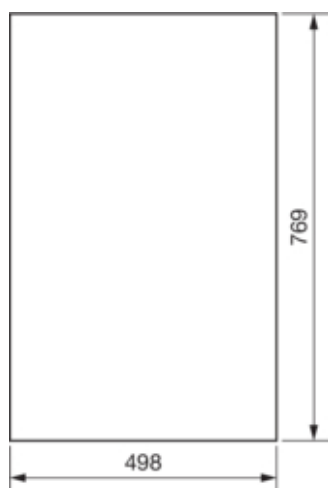

Tür, univers, links, geschlossen, RAL 9010, für Schrank  
 IP44/54 800x1050mm

FZ012N

**Architektur**

Vorgesehene Türposition	Links
-------------------------	-------

**Ausführung**

Ausführung als Tür für Trennschalterverriegelung	nein
--	------

**Deckel, Tür**

Türschliessungstyp	ohne Verschluss
Türtyp für Schaltschrank	Teiltür
Anzahl der Türen	1
Transparenter Deckel/Tür	nein

**Werkstoff**

Farbe	reinweiß RAL 9010
Farbe	weiß
RAL Farbe	RAL 9010 - Reinweiß
Werkstoff	Stahlblech
Oberfläche	pulverbeschichtet

**Abmessungen**

Tiefe installiertes Produkt	12 mm
Höhe installiertes Produkt	769 mm
Breite installiertes Produkt	498 mm

**Ausstattung**

Anzahl Reihen	5
Anzahl Felder	2

**Normen**

Europäische Direktive WEEE	nicht betroffen
----------------------------	-----------------