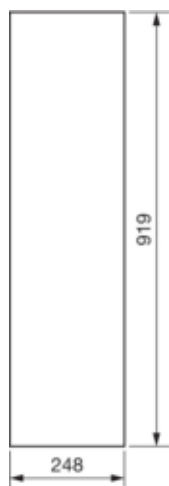

Tür, univers, links, geschlossen, RAL 9010, für Schrank IP44/54 950x800mm

FZ015N

**Architektur**

Vorgesehene Türposition	Links
-------------------------	-------

**Ausführung**

Ausführung als Tür für Trennschalterverriegelung	nein
--	------

**Deckel, Tür**

Türschliessungstyp	ohne Verschluss
Türtyp für Schaltschrank	Teiltür
Anzahl der Türen	1
Transparenter Deckel/Tür	nein

**Werkstoff**

Farbe	reinweiß RAL 9010
Farbe	weiß
RAL Farbe	RAL 9010 - Reinweiß
Werkstoff	Stahlblech
Oberfläche	pulverbeschichtet

**Abmessungen**

Tiefe installiertes Produkt	12 mm
Höhe installiertes Produkt	919 mm
Breite installiertes Produkt	248 mm

**Ausstattung**

Anzahl Reihen	6
Anzahl Felder	1

**Normen**

Europäische Direktive WEEE	nicht betroffen
----------------------------	-----------------