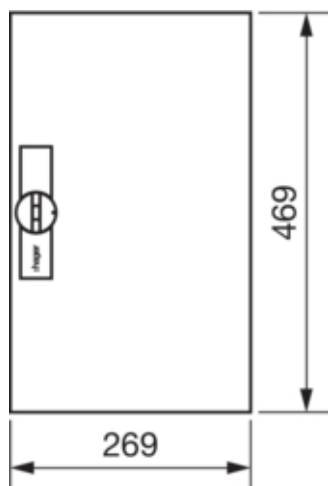

Tür, univers, rechts, geschlossen, RAL 9010, für Schrank IP44 500x300mm

FZ001N

**Architektur**

Vorgesehene Türposition	Rechts
-------------------------	--------

**Ausführung**

Ausführung als Tür für Trennschalterverriegelung	nein
--	------

**Deckel, Tür**

Türschliessungstyp	Klappgriff mit Vorreiber und Stangenverschluß
Anzahl der Schlösser	1
Türtyp für Schaltschrank	Teiltür
Anzahl der Türen	1
Transparenter Deckel/Tür	nein

**Werkstoff**

Farbe	reinweiß RAL 9010
Farbe	weiß
RAL Farbe	RAL 9010 - Reinweiß
Werkstoff	Stahlblech
Oberfläche	pulverbeschichtet

**Abmessungen**

Tiefe installiertes Produkt	12 mm
Höhe installiertes Produkt	469 mm
Breite installiertes Produkt	269 mm

**Ausstattung**

Anzahl Reihen	3
Anzahl Felder	1
Anzahl Schlüssel	1

**Normen**

Europäische Direktive WEEE	nicht betroffen
----------------------------	-----------------