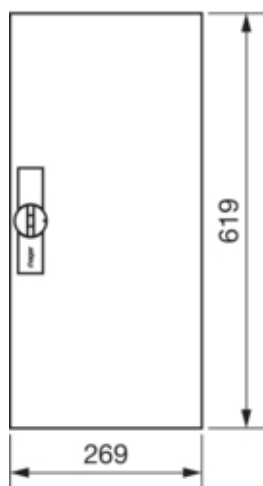

Tür, univers, rechts, geschlossen, RAL 9010, für Schrank IP44 650x300mm

FZ005N

**Architektur**

Vorgesehene Türposition Rechts

**Ausführung**

Ausführung als Tür für Trennschalterverriegelung nein

**Deckel, Tür**

Türschliessungstyp Klappgriff mit Vorreiber und Stangenverschluß  
 Anzahl der Schlösser 1  
 Türtyp für Schaltschrank Teiltür  
 Anzahl der Türen 1  
 Transparenter Deckel/Tür nein

**Werkstoff**

Farbe reinweiß RAL 9010  
 Farbe weiß  
 RAL Farbe RAL 9010 - Reinweiß  
 Werkstoff Stahlblech  
 Oberfläche pulverbeschichtet

**Abmessungen**

Tiefe installiertes Produkt 12 mm  
 Höhe installiertes Produkt 619 mm  
 Breite installiertes Produkt 269 mm

**Ausstattung**

Anzahl Felder 1  
 Anzahl Schlüssel 1

**Normen**

Europäische Direktive WEEE nicht betroffen