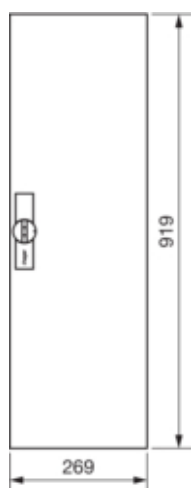

Tür, univers, rechts, geschlossen, RAL 9010, für Schrank IP44 950x300mm

FZ013N

**Architektur**

Vorgesehene Türposition	Rechts
-------------------------	--------

**Ausführung**

Ausführung als Tür für Trennschalterverriegelung	nein
--	------

**Deckel, Tür**

Türschliessungstyp	Klappgriff mit Vorreiber und Stangenverschluß
Anzahl der Schlösser	1
Türtyp für Schaltschrank	Teiltür
Anzahl der Türen	1
Transparenter Deckel/Tür	nein

**Werkstoff**

Farbe	reinweiß RAL 9010
Farbe	weiß
RAL Farbe	RAL 9010 - Reinweiß
Werkstoff	Stahlblech
Oberfläche	pulverbeschichtet

**Abmessungen**

Tiefe installiertes Produkt	12 mm
Höhe installiertes Produkt	919 mm
Breite installiertes Produkt	269 mm

**Ausstattung**

Anzahl Reihen	6
Anzahl Felder	1
Anzahl Schlüssel	1

**Normen**

Europäische Direktive WEEE	nicht betroffen
----------------------------	-----------------