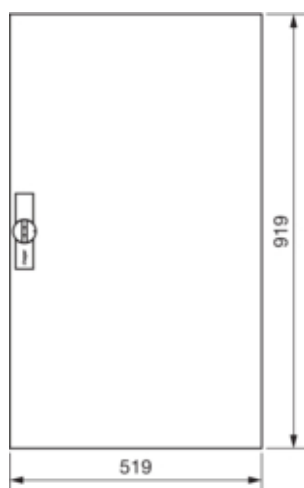

Tür, univers, rechts, geschlossen, RAL 9010, für Schrank IP44 950x550mm

FZ014N

Architektur

Vorgesehene Türposition Rechts

Ausführung

Ausführung als Tür für Trennschalterverriegelung nein

Deckel, Tür

Türschliessungstyp Klappgriff mit Vorreiber und Stangenverschluß
 Anzahl der Schlösser 1
 Türtyp für Schaltschrank Teiltür
 Anzahl der Türen 1
 Transparenter Deckel/Tür nein

Werkstoff

Farbe reinweiß RAL 9010
 Farbe weiß
 RAL Farbe RAL 9010 - Reinweiß
 Werkstoff Stahlblech
 Oberfläche pulverbeschichtet

Abmessungen

Tiefe installiertes Produkt 12 mm
 Höhe installiertes Produkt 919 mm
 Breite installiertes Produkt 519 mm

Ausstattung

Anzahl Reihen 6
 Anzahl Felder 2
 Anzahl Schlüssel 1

Normen

Europäische Direktive WEEE nicht betroffen

Sicherheit

Schutzart

IP44
