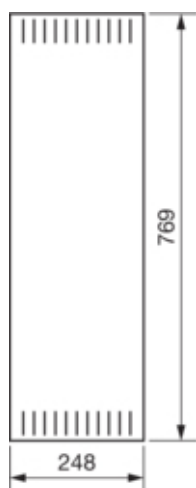

Porte, univers, gauche, rainurée avec 90SL, RAL 9010, pour coffret IP3X 800x800mm

FZ011NV

Architecture

Position prévue pour la porte	à gauche
-------------------------------	----------

Modèle

Finition porte pour verrouillage de sectionneur	non
---	-----

Porte, couvercle

Type de fermeture de la porte	Loquet rabattable et avec crémone
Type de portes pour les armoires électriques	porte partielle
Nombre de portes	1
Couvercle/porte transparent(e)	non

Matières

Couleur	blanc paloma
Couleur	blanc
Couleur RAL	RAL 9010 - Blanc pur
Matière	tôle d'acier
Type de traitement de surface	revêtement pur poudre

Dimensions

Profondeur produit installé	12 mm
Hauteur produit installé	769 mm
Largeur produit installé	248 mm