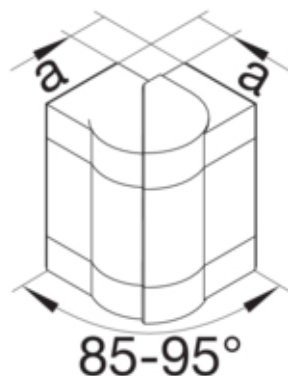

Außeneck einstellbar zu BR/H/N/A/S 68x130mm Oberteil  
80mm hfr in cremeweiß

BR651303H9001

**Funktion**

Schnittkaschierend	ja
--------------------	----

**Ausführung**

Antibakterielle Behandlung	nein
Symmetrisch	ja

**Konnektivität**

Kanalverbindung	keine Kupplung
-----------------	----------------

**Deckel, Tür**

Montageart der Oberteile	Übergreifend
Anzahl der einsetzbaren Oberteile	1

**Werkstoff**

Farbe	cremeweiß
RAL Farbe	RAL 9001 - Cremeweiß
Werkstoff	PC - ABS
Werkstoffgruppe	Kunststoff
Oberfläche	unbehandelt

**Abmessungen**

Kanalhöhe	68 mm
Kanalbreite	130 mm
Maß a	37 mm

**Montage**

Bodenlochungen	Ohne Bodenlochung
----------------	-------------------

**Einstellungen**

Winkelbereich	85 / 95 °
---------------	-----------