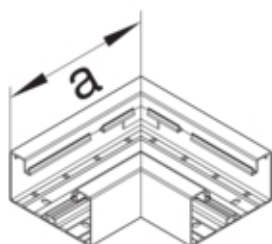

Flachwinkel aus Grundprofil zu BR 68x130mm Oberteil  
80mm in reinweiß

BR6513059010

**Ausführung**

Antibakterielle Behandlung	nein
Symmetrisch	ja

**Konnektivität**

Kanalverbindung	keine Kupplung
-----------------	----------------

**Deckel, Tür**

Anzahl der einsetzbaren Oberteile	1
-----------------------------------	---

**Werkstoff**

Farbe	reinweiß
RAL Farbe	RAL 9010 - Reinweiß
Werkstoff	PVC
Werkstoffgruppe	Kunststoff
Oberfläche	unbehandelt

**Abmessungen**

Kanalhöhe	68 mm
Kanalbreite	130 mm
Maß a	250 mm

**Montage**

Bodenlochungen	Mit Bodenlochung
----------------	------------------

**Einstellungen**

Winkelbereich	90 °
---------------	------

**Zubehör**