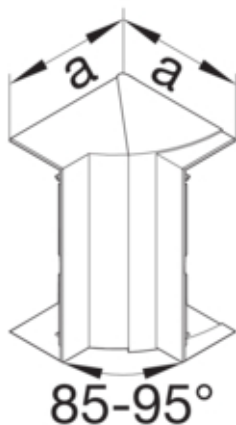

Inneneck einstellbar zu BR/H/N/A/S 68x210mm Oberteil  
2x80mm hfr in reinweiß

BR652104DH9010

#### Abmessungen

Kanalhöhe	68 mm
Kanalbreite	210 mm
Maß a	143 mm