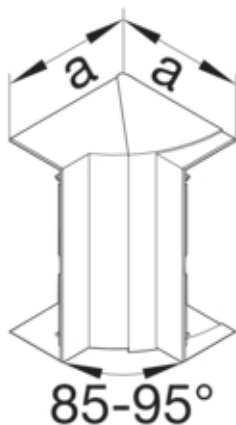

Inneneck einstellbar zu BR/H/N/A/S 68x210mm Oberteil  
2x80mm hfr in cremeweiß

BR652104DH9001

**Funktion**

Schnittkaschierend	ja
--------------------	----

**Ausführung**

Antibakterielle Behandlung	nein
Symmetrisch	ja

**Konnektivität**

Kanalverbindung	keine Kupplung
-----------------	----------------

**Werkstoff**

Farbe	cremeweiß
RAL Farbe	RAL 9001 - Cremeweiß
Werkstoff	PC - ABS
Werkstoffgruppe	Kunststoff
Oberfläche	unbehandelt

**Abmessungen**

Kanalhöhe	68 mm
Kanalbreite	210 mm
Maß a	143 mm

**Montage**

Bodenlochungen	Ohne Bodenlochung
----------------	-------------------

**Einstellungen**

Winkelbereich	85 / 95 °
---------------	-----------