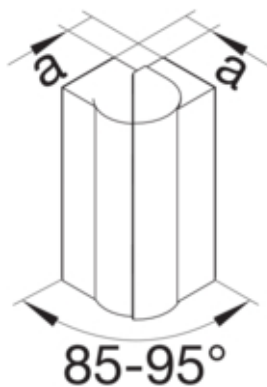

Außeneck einstellbar zu BR/H/N/A/S 68x210mm Oberteil
2x80mm hfr in cremeweiß

BR652103DH9001

Funktion

Schnittkaschierend	ja
--------------------	----

Ausführung

Antibakterielle Behandlung	nein
Symmetrisch	ja

Konnektivität

Kanalverbindung	keine Kupplung
-----------------	----------------

Deckel, Tür

Montageart der Oberteile	Übergreifend
Anzahl der einsetzbaren Oberteile	2

Werkstoff

Farbe	cremeweiß
RAL Farbe	RAL 9001 - Cremeweiß
Werkstoff	PC - ABS
Werkstoffgruppe	Kunststoff
Oberfläche	unbehandelt

Abmessungen

Kanalhöhe	68 mm
Kanalbreite	210 mm
Maß a	37 mm

Montage

Bodenlochungen	Ohne Bodenlochung
----------------	-------------------

Einstellungen

Winkelbereich	85 / 95 °
---------------	-----------

Zubehör