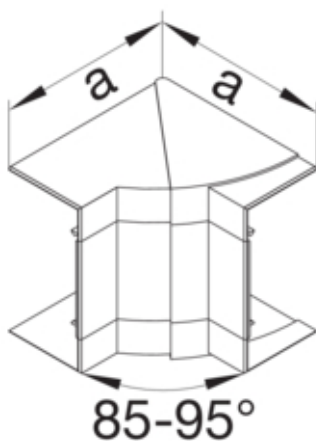

Angle intérieure réglable pour BR 68x170mm couv. 80mm sans halogène en gris clair

BR651704H7035

Fonctions

Chevauchement	oui
---------------	-----

Modèle

Traitement antibactérien	non
Symétrique	oui

Connectivité

Accessoires d'alignement	Sans éclisses
--------------------------	---------------

Matières

Couleur	gris clair
Couleur RAL	RAL 7035 - Gris clair
Matière	PC-ABS
Groupe de matériau	plastique
Type de traitement de surface	non traitée

Dimensions

Hauteur de goulotte	68 mm
Largeur de goulotte	170 mm
Mesure a	143 mm

Installation, montage

Perforation de socle	Sans poinçonnage de base
----------------------	--------------------------

Configuration