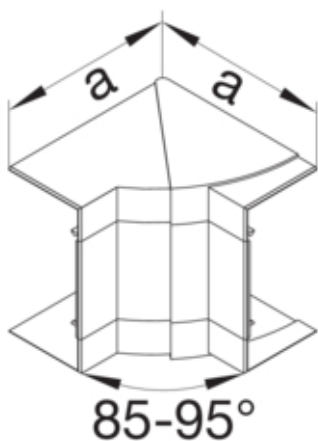

Inneneck einstellbar zu BR/H/N/A/S 68x170mm Oberteil  
80mm hfr in cremeweiß

BR651704H9001

**Funktion**

Schnittkaschierend	ja
--------------------	----

**Ausführung**

Antibakterielle Behandlung	nein
Symmetrisch	ja

**Konnektivität**

Kanalverbindung	keine Kupplung
-----------------	----------------

**Werkstoff**

Farbe	cremeweiß
RAL Farbe	RAL 9001 - Cremeweiß
Werkstoff	PC - ABS
Werkstoffgruppe	Kunststoff
Oberfläche	unbehandelt

**Abmessungen**

Kanalhöhe	68 mm
Kanalbreite	170 mm
Maß a	143 mm

**Montage**

Bodenlochungen	Ohne Bodenlochung
----------------	-------------------

**Einstellungen**

Winkelbereich	85 / 95 °
---------------	-----------