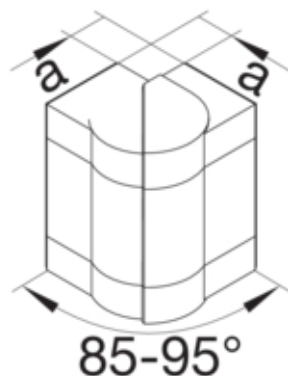

Außeneck einstellbar zu BR/H/N/A/S 68x170mm Oberteil
80mm hfr in lichtgrau

BR651703H7035

Funktion

Schnittkaschierend	ja
--------------------	----

Ausführung

Antibakterielle Behandlung	nein
Symmetrisch	ja

Konnektivität

Kanalverbindung	keine Kupplung
-----------------	----------------

Deckel, Tür

Montageart der Oberteile	Übergreifend
Anzahl der einsetzbaren Oberteile	1

Werkstoff

Farbe	lichtgrau
RAL Farbe	RAL 7035 - Lichtgrau
Werkstoff	PC - ABS
Werkstoffgruppe	Kunststoff
Oberfläche	unbehandelt

Abmessungen

Kanalhöhe	68 mm
Kanalbreite	170 mm
Maß a	37 mm

Montage

Bodenlochungen	Ohne Bodenlochung
----------------	-------------------

Einstellungen

Winkelbereich	85 / 95 °
---------------	-----------

Zubehör