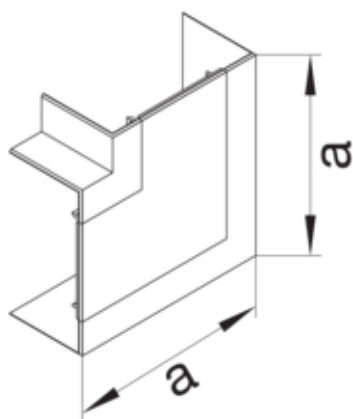

Flachwinkel schnittkaschierend zu BR/H/N/A/S 68x170mm
OT 80mm hfr in cremeweiß

BR651705H9001

Funktion

Schnittkaschierend	ja
--------------------	----

Ausführung

Antibakterielle Behandlung	nein
Symmetrisch	ja

Konnektivität

Kanalverbindung	keine Kupplung
-----------------	----------------

Werkstoff

Farbe	cremeweiß
RAL Farbe	RAL 9001 - Cremeweiß
Werkstoff	PC - ABS
Werkstoffgruppe	Kunststoff
Oberfläche	unbehandelt

Abmessungen

Kanalhöhe	68 mm
Kanalbreite	170 mm
Maß a	205 mm

Montage

Bodenlochungen	Ohne Bodenlochung
----------------	-------------------

Einstellungen

Winkelbereich	90 °
---------------	------

Zubehör

Formteilausführung	Haubenformteil
--------------------	----------------