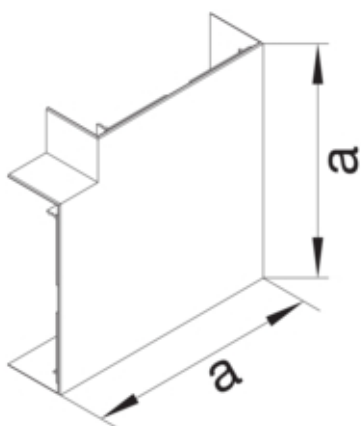

Flachwinkel schnittkaschierend zu BR/H/N/A/S 68x210mm
OT 2x80mm hfr in cremeweiß

BR652105DH9001

Funktion

Schnittkaschierend	ja
--------------------	----

Ausführung

Antibakterielle Behandlung	nein
Symmetrisch	ja

Konnektivität

Kanalverbindung	keine Kupplung
-----------------	----------------

Werkstoff

Farbe	cremeweiß
RAL Farbe	RAL 9001 - Cremeweiß
Werkstoff	PC - ABS
Werkstoffgruppe	Kunststoff
Oberfläche	unbehandelt

Abmessungen

Kanalhöhe	68 mm
Kanalbreite	210 mm
Maß a	266 mm

Montage

Bodenlochungen	Ohne Bodenlochung
----------------	-------------------

Einstellungen

Winkelbereich	90 °
---------------	------

Zubehör

Formteilausführung	Haubenformteil
--------------------	----------------