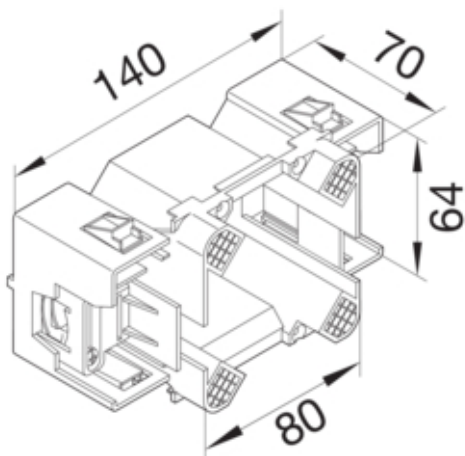

Geräteeinbaudose für BR C-Profil für CEE Steckdosen
60/70mm

G2744

Architektur

Montageart	Geschraubt
------------	------------

Funktion

Zugentlastungsmöglichkeit	ja
---------------------------	----

Ausführung

Ausführung der Dose	Geschlossen
---------------------	-------------

Kompatibilität

Produktkompatibilität	Für C-Profil Geräteeinbausysteme
Format Geräteeinbaumöglichkeit	CEE

Werkstoff

Farbe	schwarz
Werkstoff	Polyamid (PA)
Werkstoffgruppe	Kunststoff
Oberfläche	sonstige

Abmessungen

Tiefe	70 mm
Länge	140 mm
Breite	64 mm

Montage

Montageart der Dose	Rückwand
Montageart Installationsgerät	Rasten
Befestigungsspur für Einbaugeräte	60/67,5 mm
Vertikale Montage möglich	ja

Anschluss