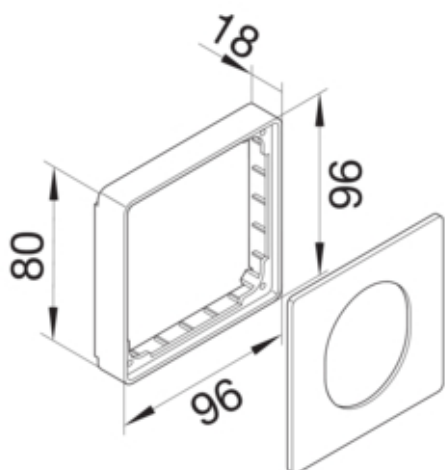

Blende CEE-Steckdose schnittkaschierend halogenfrei  
Oberteil 80mm reinweiß

G33749010

**Funktion**

Schnittkaschierend	ja
--------------------	----

**Ausführung**

Geräteart (Geräteblende für Geräteeinbaukanal)	CEE-Geräteeinbaudose
--	----------------------

**Deckel, Tür**

Montageart der Oberteile	Innenliegend
OT-Breite	80 mm
Kanal Oberteil Form	Glatt

**Werkstoff**

Farbe	reinweiß
RAL Farbe	RAL 9010 - Reinweiß
Werkstoff	PC - ABS
Werkstoffgruppe	Kunststoff
Oberfläche	unbehandelt

**Abmessungen**

Länge	97 mm
-------	-------

**Zubehör**

Beschriftbar, mit Beschriftungsfeld	nein
-------------------------------------	------

**Ausstattung**

Anzahl der Einheiten (Geräteblende für Geräteeinbaukanal)	1
Mit Schutzfolie	ja