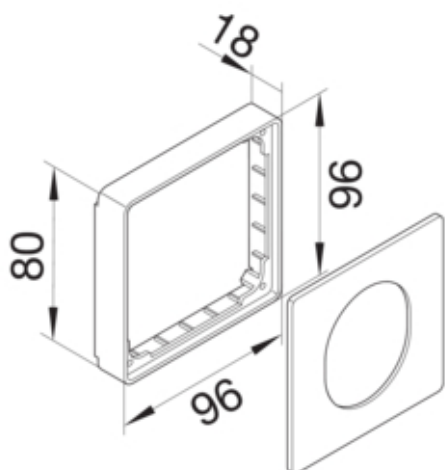

**Blende CEE-Steckdose schnittkaschierend halogenfrei
Oberteil 80mm lackiert Alu**

G3374LAN

Funktion

Schnittkaschierend	ja
--------------------	----

Ausführung

Geräteart (Geräteblende für Geräteeinbaukanal)	CEE-Geräteeinbaudose
--	----------------------

Deckel, Tür

Montageart der Oberteile	Innenliegend
OT-Breite	80 mm
Kanal Oberteil Form	Glatt

Werkstoff

Farbe	aluminium
Werkstoff	PC - ABS
Werkstoffgruppe	Kunststoff
Oberfläche	lackiert

Abmessungen

Länge	97 mm
-------	-------