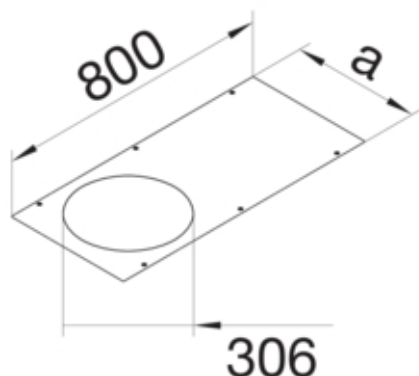

Abdeckung gestanzt R12 rund 306mm aus Stahlblech zu BKF/BKW 400x800mm

BKA400800R12

Funktion

Abdeckung Montageöffnung	ja
--------------------------	----

Deckel, Tür

Deckelbefestigung rastend	Nein
---------------------------	------

Werkstoff

Farbe	verzinkt
Werkstoff	Stahlblech
Werkstoffgruppe	Stahl
Oberfläche	verzinkt

Abmessungen

Länge	800 mm
Breite installiertes Produkt	400 mm
Materialstärke	3 mm
Nenn-Einbaugröße	R12

Montage

Anzahl der Montageöffnungen	1
Montageöffnung	für Kassette