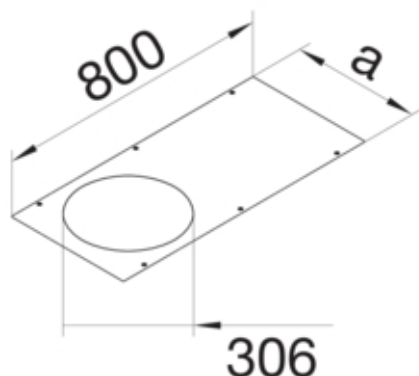

Abdeckung gestanzt R12 rund 306mm aus Stahlblech zu BKF/BKW 500x800mm

BKA500800R12

Funktion

Abdeckung Montageöffnung	ja
--------------------------	----

Deckel, Tür

Deckelbefestigung rastend	Nein
---------------------------	------

Werkstoff

Farbe	verzinkt
Werkstoff	Stahlblech
Werkstoffgruppe	Stahl
Oberfläche	verzinkt

Abmessungen

Länge	800 mm
Breite installiertes Produkt	500 mm
Materialstärke	3 mm
Nenn-Einbaugröße	R12

Montage

Anzahl der Montageöffnungen	1
Montageöffnung	für Kasette