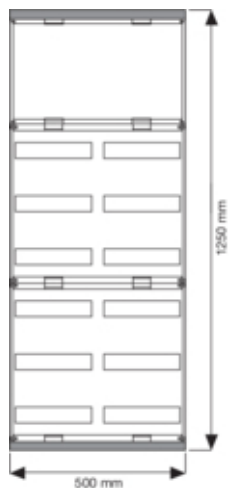

Aufbautableau, univers, 500x1250mm, 144 Module

Architektur

Montageart Aufputz / Aufbau

Abmessungen

Tiefe installiertes Produkt 160 mm
 Höhe installiertes Produkt 1250 mm
 Breite installiertes Produkt 500 mm

Ausstattung

Anzahl Reihen 6

Sicherheit

Schutzart IP30