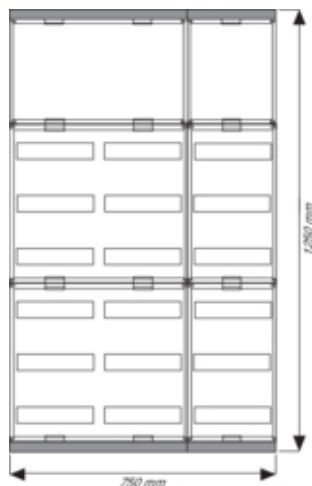

Tableau de distribution apparent AP, univers,
750x1250mm, 216 modules

Architecture

Mode de fixation en saillie

Fonctions

Appareil supplémentaire alignable oui

Dimensions

Profondeur produit installé 160 mm
Hauteur produit installé 1250 mm
Largeur produit installé 750 mm

Installation, montage

Approprié pour montage dans paroi oui

Equipement

Nombre rangées 6
Toit incliné non

Sécurité

Indice de protection IP IP30