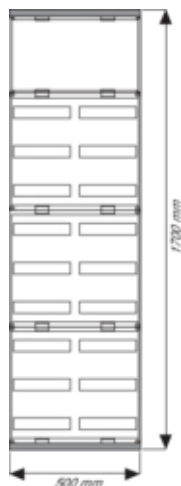

**Tableau de distribution apparent AP, univers,
500x1700mm, 216 modules****Architecture**

Mode de fixation	en saillie
------------------	------------

Dimensions

Profondeur produit installé	160 mm
Hauteur produit installé	1700 mm
Largeur produit installé	500 mm

Equipement

Nombre rangées	9
----------------	---

Sécurité

Indice de protection IP	IP30
-------------------------	------