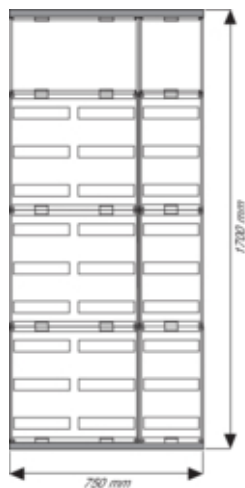

**Tableau de distribution apparent AP, univers,
750x1700mm, 306 modules****Architecture**

Mode de fixation	en saillie
------------------	------------

Dimensions

Profondeur produit installé	160 mm
Hauteur produit installé	1700 mm
Largeur produit installé	750 mm

Equipement

Nombre rangées	9
----------------	---

Sécurité

Indice de protection IP	IP30
-------------------------	------