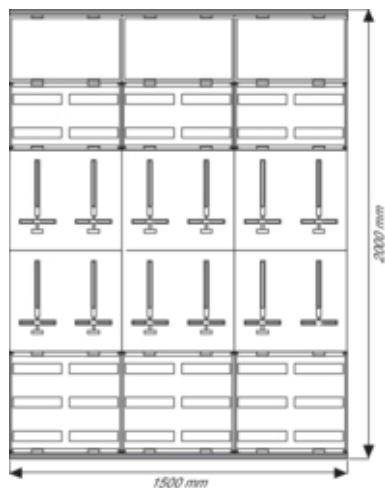

Aufbautableau, univers, 1500x2000mm, 360 Module, 12 Zählertragplatten

Architektur

Montageart Aufputz / Aufbau

Funktion

Zusatzgerät anreihbar ja

Abmessungen

Tiefe installiertes Produkt 160 mm
 Höhe installiertes Produkt 2000 mm
 Breite installiertes Produkt 1500 mm

Montage

Geeignet für Wandmontage ja

Ausstattung

Anzahl Reihen 5
 Schrägdach nein

Sicherheit

Schutzart IP30