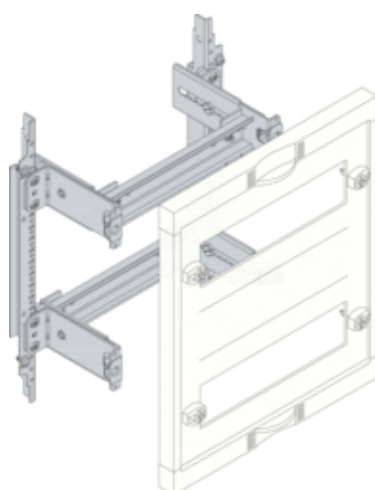

Baustein, universN, 300x250mm, für Reihenklemmen
 waag., verstellbare Hutsch.

UD21A5

Ausführung

Ausführung	Reihenklemmen
------------	---------------

Kapazität

Anzahl der halben Module von 17,5 mm pro Klemmenschiene	16
---	----

Werkstoff

Farbe	weiß
RAL Farbe	RAL 9010 - Reinweiß
Werkstoff	Kunststoff

Abmessungen

Tiefe installiertes Produkt	125 mm
Höhe installiertes Produkt	300 mm
Breite installiertes Produkt	250 mm
Reihenabstand	150 mm

Montage

Anzahl der Klemmschritte in halben Modulen auf Baustein	32
---	----

Ausstattung

Anzahl Reihen	2
Anzahl Felder	1
Anzahl Hutschienen	2
Zusatzrichtungen möglich	ja
Anzahl der 75 mm-Schritte je Feld	4
Mit Sammelschiene	nein