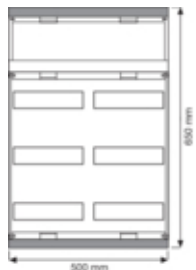

Tableau de distribution apparent AP, univers, 500x650mm,  
74 modules

**Architecture**

Mode de fixation en saillie

**Dimensions**

Profondeur produit installé 160 mm

Hauteur produit installé 650 mm

Largeur produit installé 500 mm

**Equipement**

Nombre rangées 3

**Sécurité**

Indice de protection IP IP30