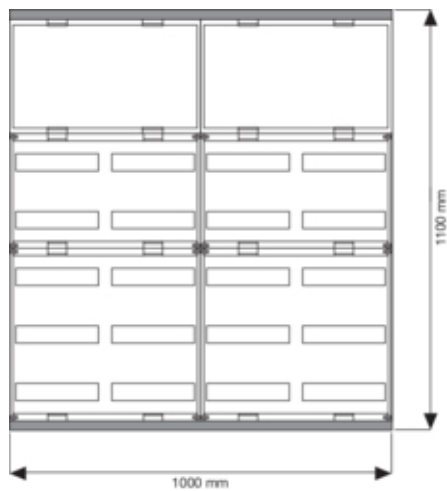

Tableau de distribution apparent AP, univers,
1000x1100mm, 240 modules

Architecture

Mode de fixation en saillie

Fonctions

Appareil supplémentaire alignable oui

Dimensions

Profondeur produit installé 160 mm
Hauteur produit installé 1100 mm
Largeur produit installé 1000 mm

Installation, montage

Approprié pour montage dans paroi oui

Equipement

Nombre rangées 5
Toit incliné non

Sécurité

Indice de protection IP IP30