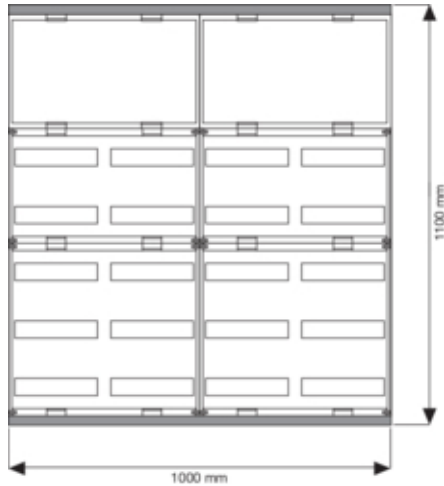

Aufbautableau, univers, 1000x1100mm, 240 Module

Architektur

Montageart Aufputz / Aufbau

Funktion

Zusatzgerät anreihbar ja

Abmessungen

Tiefe installiertes Produkt 160 mm
Höhe installiertes Produkt 1100 mm
Breite installiertes Produkt 1000 mm

Montage

Geeignet für Wandmontage ja

Ausstattung

Anzahl Reihen 5
Schrägdach nein

Sicherheit

Schutzart IP30