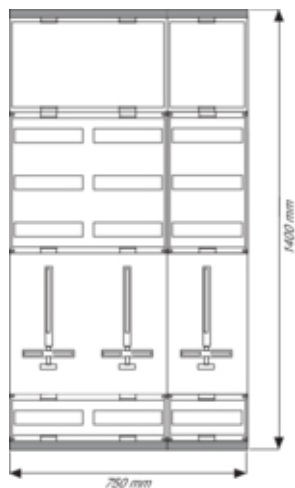

Tableau de distribution apparent AP Univers, 750x1400mm,
136 modules, 3 compteurs

Architecture

Mode de fixation en saillie

Dimensions

Profondeur produit installé 160 mm
Hauteur produit installé 1400 mm
Largeur produit installé 750 mm

Equipement

Nombre rangées 4

Sécurité

Indice de protection IP IP30