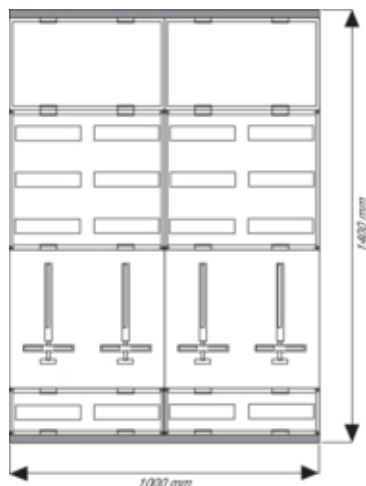

Tableau de distribution apparent AP Univers,
1000x1400mm, 192 modules, 4 compteurs

Architecture

Mode de fixation en saillie

Modèle

Type d'armoire de compteur complète 1 niveau

Porte, couvercle

Type de couvercle Plusieurs types/variantes de couverture inclus(es)

Matières

Couleur blanc paloma
Couleur blanc
Matière mélange de matériaux

Dimensions

Profondeur produit installé 160 mm
Hauteur produit installé 1400 mm
Largeur produit installé 1000 mm
Largeur dans les unités de division 24

Connexion

Type de connecteur jeu de barres

Equipement

Nombre rangées 4
Nbr d'emplacements de comptage <=63A 4
Nombre de pas en hauteur 18

Standards

Directive européenne WEEE non concerné

Sécurité

Indice de protection IP IP30