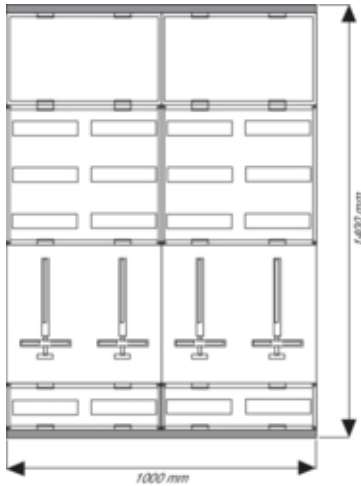

**Aufbautableau, univers, 1000x1400mm, 192 Module, 4 Zählertragplatten**

**Architektur**

Montageart Aufputz / Aufbau

**Abmessungen**

Tiefe installiertes Produkt	160 mm
Höhe installiertes Produkt	1400 mm
Breite installiertes Produkt	1000 mm

**Ausstattung**

Anzahl Reihen 4

**Sicherheit**

Schutzart IP30