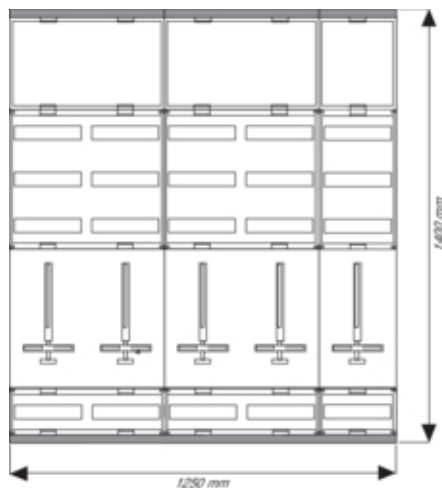

Tableau de distribution apparent AP Univers,
1250x1400mm, 240 modules, 5 compteurs

Architecture

Mode de fixation en saillie

Modèle

Type d'armoire de compteur complète 1 niveau

Porte, couvercle

Type de couvercle Plusieurs types/variantes de couverture inclus(es)

Matières

Couleur blanc paloma
Couleur blanc
Matière mélange de matériaux

Dimensions

Profondeur produit installé 160 mm
Hauteur produit installé 1400 mm
Largeur produit installé 1250 mm
Largeur dans les unités de division 24

Connexion

Type de connecteur jeu de barres

Équipement

Nombre rangées 4
Nbr d'emplacements de comptage <=63A 5
Nombre de pas en hauteur 18

Standards

Directive européenne WEEE non concerné

Sécurité

Indice de protection IP IP30