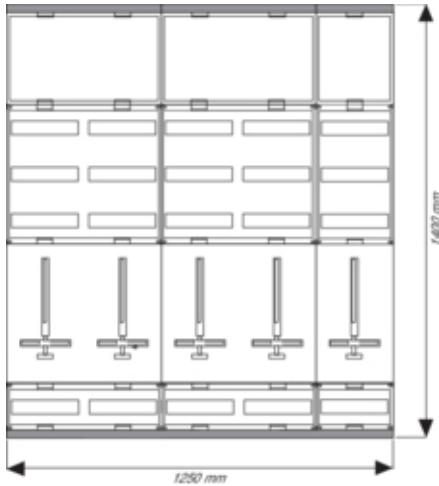

Tableau de distribution apparent AP Univers,
1250x1400mm, 232 modules, 5 compteurs

Architecture

Mode de fixation en saillie

Dimensions

Profondeur produit installé 160 mm

Hauteur produit installé 1400 mm

Largeur produit installé 1250 mm

Equipement

Nombre rangées 4

Sécurité

Indice de protection IP IP30