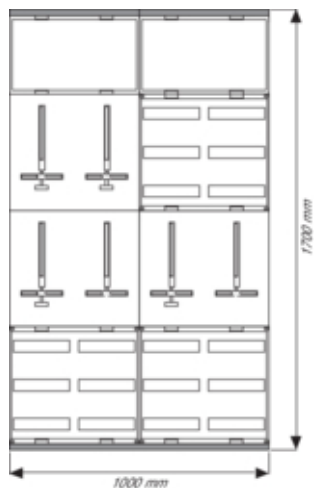

Tableau de distribution apparent AP Univers,  
1000x1700mm, 216 modules, 6 compteurs

**Architecture**

Mode de fixation en saillie

**Fonctions**

Appareil supplémentaire alignable oui

**Dimensions**

Profondeur produit installé 160 mm  
Hauteur produit installé 1700 mm  
Largeur produit installé 1000 mm

**Installation, montage**

Approprié pour montage dans paroi oui

**Equipement**

Nombre rangées 6  
Toit incliné non

**Sécurité**

Indice de protection IP IP30