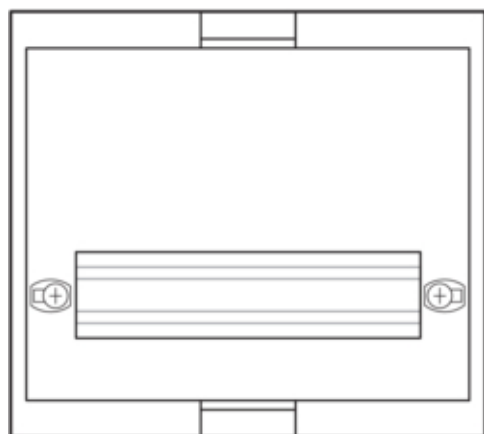

Unité équipement Univers h 225mm l 250mm p appareils  
modulaires 1rangée x 10mod

UD11B4

**Matières**

Couleur RAL	RAL 9010 - Blanc pur
Matière	matière plastique

**Dimensions**

Profondeur produit installé	125 mm
Hauteur produit installé	225 mm
Largeur produit installé	250 mm
Espacement des rangs	150 mm