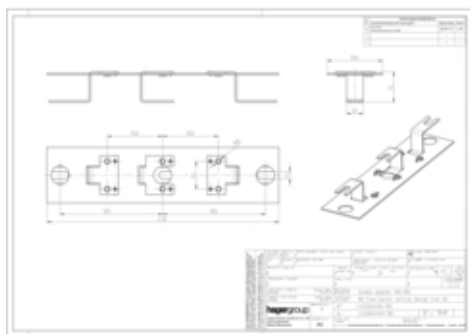

Doppeladapter LV NH00/100 auf 185mm

LVZ00DA100-185

Werkstoff

Werkstoff	sonstige
-----------	----------

Abmessungen

Höhe installiertes Produkt	10 mm
Breite installiertes Produkt	200 mm
Sammelschienenabstand	185 mm

Zubehör

Typ des Zubehörs	Adapterplatte
------------------	---------------

Normen

Europäische Direktive RoHs	Übereinstimmend
Europäische Direktive WEEE	betroffen