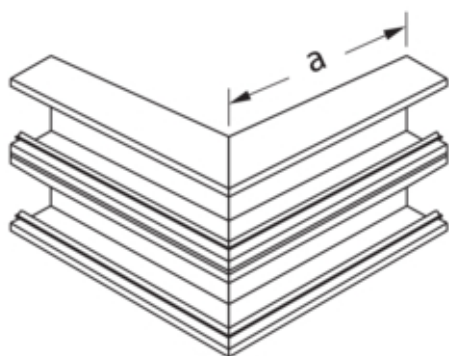

Außeneck aus Grundprofil zu BR 68x210mm Oberteil
2x80mm in graphitschwarz

BR652103D9011

Ausführung

Antibakterielle Behandlung	nein
Symmetrisch	ja

Konnektivität

Kanalverbindung	keine Kupplung
-----------------	----------------

Deckel, Tür

Montageart der Oberteile	Innenliegend
Anzahl der einsetzbaren Oberteile	2

Werkstoff

Farbe	graphitschwarz
RAL Farbe	RAL 9011 - Graphitschwarz
Werkstoff	PVC
Werkstoffgruppe	Kunststoff
Oberfläche	unbehandelt

Abmessungen

Kanalhöhe	68 mm
Kanalbreite	210 mm
Maß a	250 mm

Montage

Bodenlochungen	Mit Bodenlochung
----------------	------------------

Einstellungen

Winkelbereich	90 °
---------------	------

Zubehör

Formteilausführung	Unterteil
--------------------	-----------