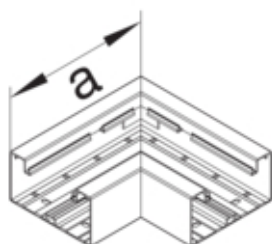

Flachwinkel aus Grundprofil zu BR 68x130mm Oberteil  
80mm in graphitschwarz

BR6513059011

**Ausführung**

Antibakterielle Behandlung	nein
Symmetrisch	ja

**Konnektivität**

Kanalverbindung	keine Kupplung
-----------------	----------------

**Deckel, Tür**

Anzahl der einsetzbaren Oberteile	1
-----------------------------------	---

**Werkstoff**

Farbe	graphitschwarz
RAL Farbe	RAL 9011 - Graphitschwarz
Werkstoff	PVC
Werkstoffgruppe	Kunststoff
Oberfläche	unbehandelt

**Abmessungen**

Kanalhöhe	68 mm
Kanalbreite	130 mm
Maß a	250 mm

**Montage**

Bodenlochungen	Mit Bodenlochung
----------------	------------------

**Einstellungen**

Winkelbereich	90 °
---------------	------

**Zubehör**